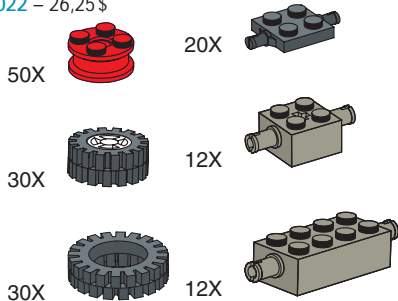

2X

6X

4X

1X

1X

Roues

77022 – 26,25 \$

50X

20X

30X

12X

30X

12X

Moyeux avec pneus
89899 – 10,50 \$

4X

2X

10X

2X

Pièces pour ensemble RoboTechnology
73 morceaux particuliers à RoboTechnology.
77026 – 11,00 \$

Pièces pour ensemble Amusement Park
73 morceaux particuliers à Amusement Park.
77028 – 11,00 \$

Ensemble d'extension du 89790 aux 89793/89794
102 morceaux pour convertir un ensemble 89790 en un ensemble 89793/89794.
77030 – 46,50 \$