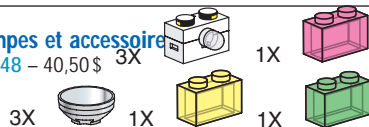

1X

Lampes et accessoires
89848 – 40,50 $