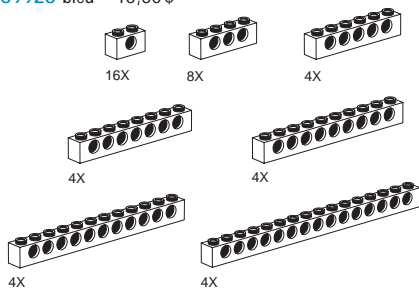

1X

1X

Vibreux 9 Volts
89885 – 17,00 \$

1X

Pouterelles

44 morceaux, 7 grandeurs.
89927 rouge – 15,50 \$
89928 bleu – 15,50 \$

16X

8X