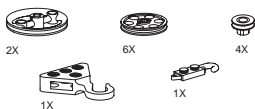

4X

4X

4X

4X

4X

Plaques

160 morceaux.
14 grandeurs.
77024 – 17,00 \$

Poules et crochet
89939 – 10,95 \$